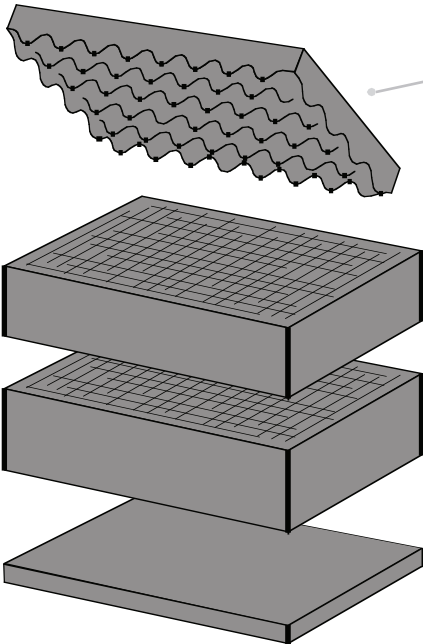

**SPUGNA PRE-CUBETTATA NEL FONDO
E SPUGNA A CONI NEL COPERCHIO.**

La spugna pre-cubettata permette di creare alloggiamenti su misura per qualsiasi tipo di oggetto da contenere.

**PRE-CUBED FOAM IN THE BOTTOM
AND CONVOLUTED FOAM IN THE LID.**

The pre-cubed foam allows the user to tailor the insert to their own individual requirement.

FOAM. 5117

1 strato di spugna a coni per il coperchio
1 lid convoluted foam layer

Dimensioni Dimension (mm)		
Lunghezza Length	Larghezza Width	Spessore Thickness
517	275	45

2 strati di spugna pre-cubettata per il fondo (2 pz.)
2 bottom precubed foam layers (2 pcs.)

Dimensioni Dimension (mm)		
Lunghezza Length	Larghezza Width	Spessore Thickness
520	275	40

Dimensioni Dimension (mm)		
Lunghezza Length	Larghezza Width	Spessore Thickness
520	275	60

Dimensioni Dimension (mm)		
Lunghezza Length	Larghezza Width	Spessore Thickness
517	275	45