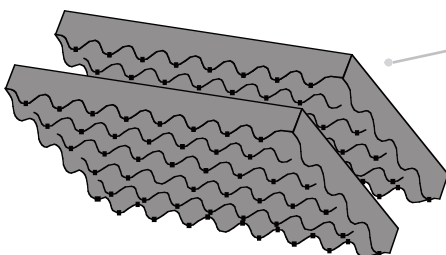

**SPUGNA PRE-CUBETTATA NEL FONDO
E SPUGNA A CONI NEL COPERCHIO.**

La spugna pre-cubettata permette di creare alloggiamenti su misura per qualsiasi tipo di oggetto da contenere.

**PRE-CUBED FOAM IN THE BOTTOM
AND CONVOLUTED FOAM IN THE LID.**

The pre-cubed foam allows the user to tailor the insert to their own individual requirement.

FOAM. 5117

1 strato di spugna a coni per il coperchio
1 lid convoluted foam layer

Dimensioni Dimension (mm)		
Lunghezza Length	Larghezza Width	Spessore Thickness
517	275	45

2 strati di spugna pre-cubettata per il fondo (2 pz.)
2 bottom precubed foam layers (2 pcs.)

Dimensioni Dimension (mm)		
Lunghezza Length	Larghezza Width	Spessore Thickness
520	275	40

Dimensioni Dimension (mm)		
Lunghezza Length	Larghezza Width	Spessore Thickness
520	275	60

1 strato di spugna liscia per il fondo
1 bottom plain foam layer

Dimensioni Dimension (mm)		
Lunghezza Length	Larghezza Width	Spessore Thickness
510	260	20

LIDFOAM. 5117

2 strati di spugna a coni per il coperchio (2 pz.)
2 lid convoluted foam layers (2 pcs.)